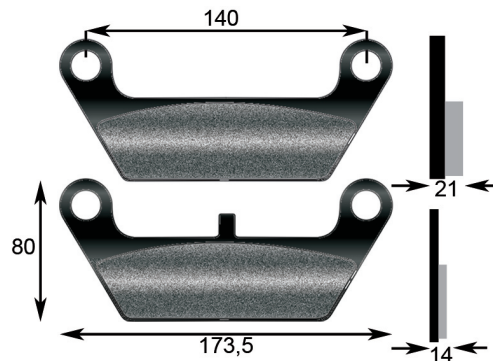

Codice Code	Descrizione Description	Applicazione Used for
PST069	Kit 2 Pastiglie - 2 Pads Kit	Volvo-JCB