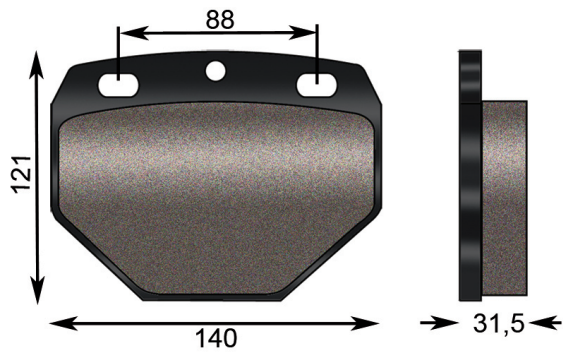

Codice Code	Descrizione Description	Applicazione Used for
PST045	1 Pezzo - 1 Piece	Volvo
PST045.1	Kit 2 Pastiglie - 2 Pads Kit