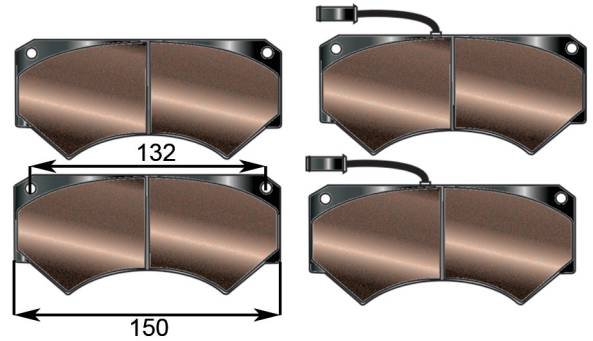

Codice Code	Descrizione Description	Applicazione Used for
PST062	Kit 4 Pastiglie con spia usura - 4 Pads Kit with alert cable	Dulevo
PST075	Kit 4 Pastiglie senza spia usura - 4 Pads Kit with out alert cable