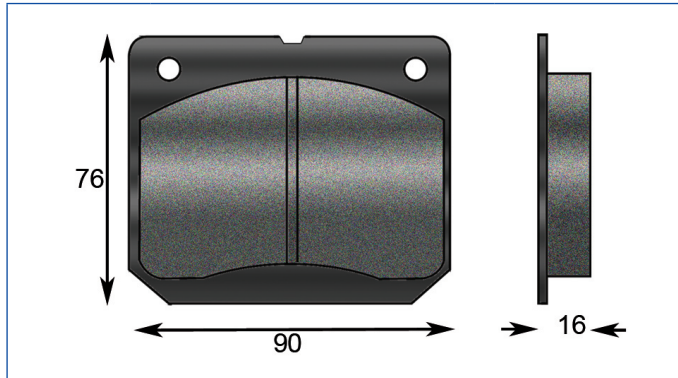

Codice Code	Descrizione Description	Applicazione Used for
PST009	Kit 2 Pastiglie - 2 Pads Kit	F.Lli Dieci - Fiori Benfra