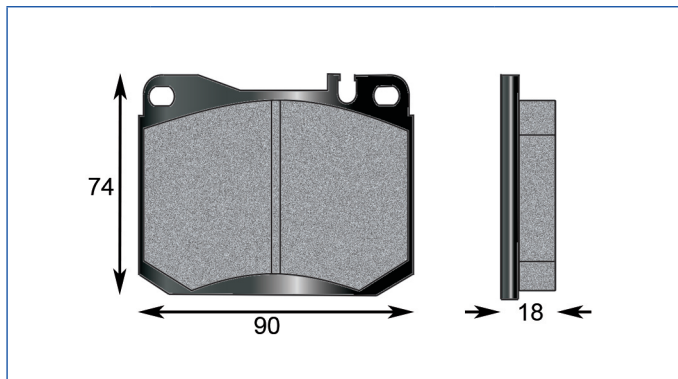

Codice Code	Descrizione Description	Applicazione Used for
PST063	Kit 4 Pastiglie - 4 Pads Kit	Still