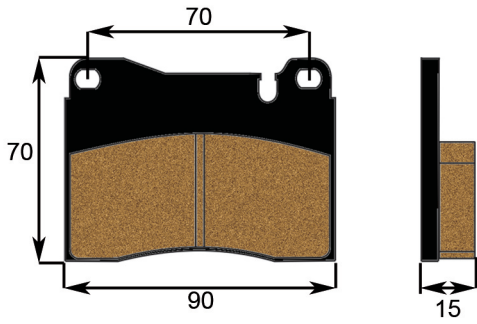

A11 PASTIGLIE FRENO
BRAKE PADS

A
11

Codice Code	Descrizione Description	Applicazione Used for
PST073	Kit 2 Pastiglie - 2 Pads Kit	KNOTT