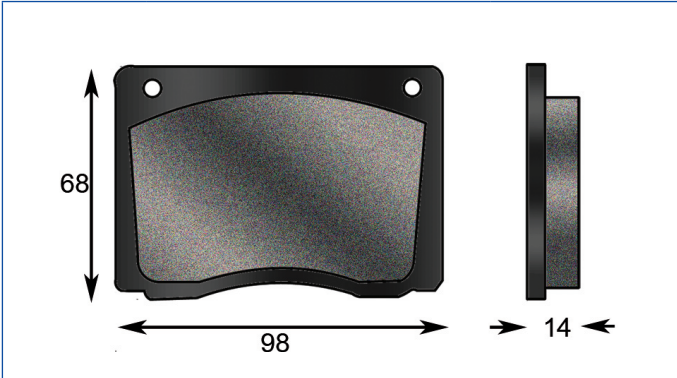

A11 PASTIGLIE FRENO
BRAKE PADS

A
11

Codice Code	Descrizione Description	Applicazione Used for
PST016.1	Kit 2 Pastiglie - 2 Pads Kit	Benati - Benfra Bendini
PST016	Kit 4 Pastiglie - 4 Pads Kit