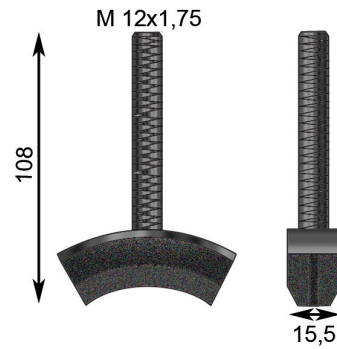

Codice Code	Descrizione Description	Applicazione Used for
PST055	1 Pezzo - 1 Piece	Yale