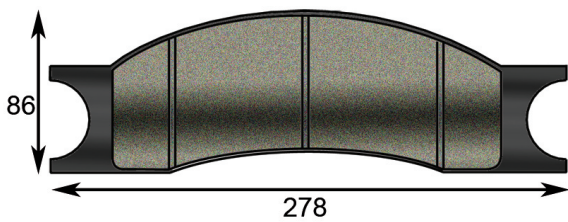

Codice Code	Descrizione Description	Applicazione Used for
PST027	1 Pezzo - 1 Piece	Clark-Fiat Allis Caterpillar-JCB Atlas copco Case-Furukawa CNH- Euclid Komatsu-Terex
PST027.1	Kit 2 pastiglie - 2 Pads kit