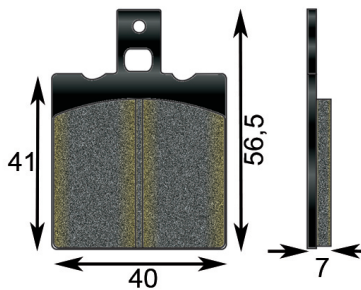

Codice Code	Descrizione Description	Applicazione Used for
PST061	Kit 2 Pezzi - 2 Pads Kit