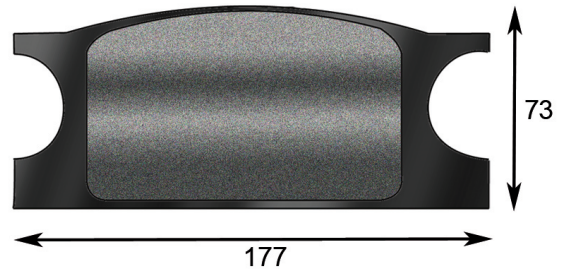

Codice Code	Descrizione Description	Applicazione Used for
PST040	1 Pezzo - 1 Piece	JCB-Case Caterpillar- Furukawa-Eimco Clark Micigan Komatsu -Terex Volvo-Wabco
PST040.1	Kit 2 Pastiglie - 2 Pads Kit