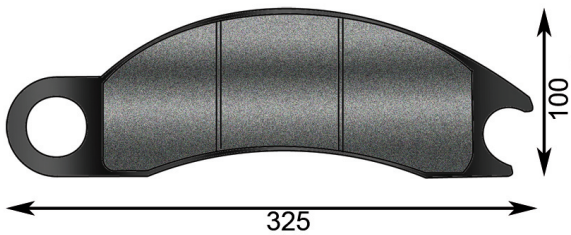

* Raffigurata nel disegno - Drawing shows

Codice Code	Descrizione Description	Applicazione Used for
PST033	Destra - Right	Faun Caterpillar
*PST033/A	Sinistra - Left