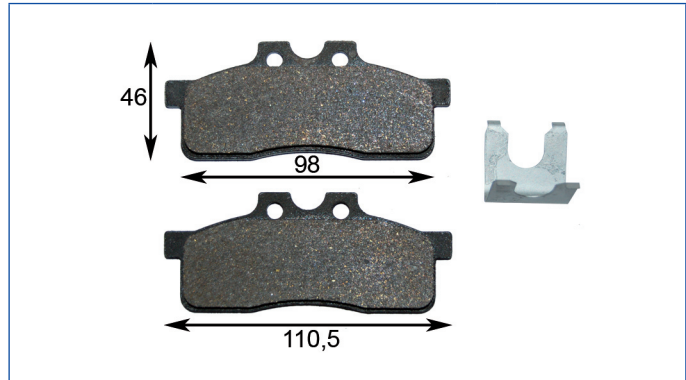

Codice Code	Descrizione Description	Applicazione Used for
PST066	Kit 2 Pastiglie - 2 Pads Kit	Caterpillar-CNH Grove-Carraro- Dulevo