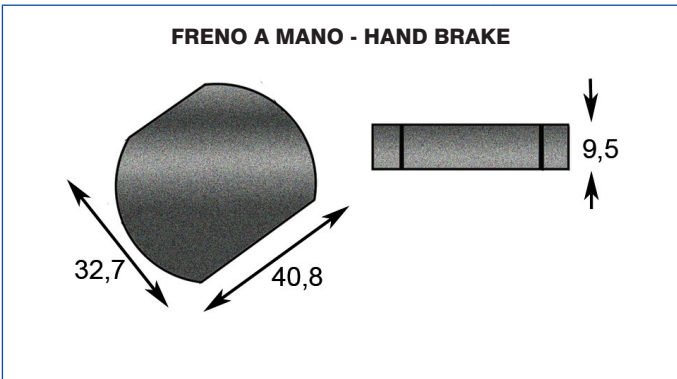

A11 PASTIGLIE FRENO
BRAKE PADS

A
11

Codice Code	Descrizione Description	Applicazione Used for
PST016.1	Kit 2 Pastiglie - 2 Pads Kit	Benati - Benfra Bendini
PST016	Kit 4 Pastiglie - 4 Pads Kit	

Codice Code	Descrizione Description	Applicazione Used for
PST015	Kit 4 Pastiglie - 4 Pads Kit	OM E6
SZ023	Kit Riparazione Pinza Calliper Repair Kit	