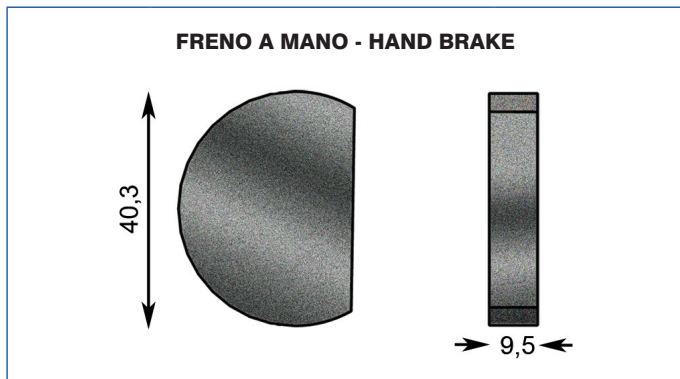

Codice Code	Descrizione Description	Applicazione Used for
PST028	1 Pezzo - 1 Piece	Hyster