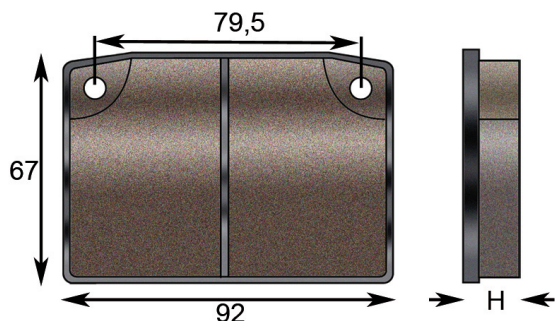

Codice Code	Descrizione Description	Applicazione Used for
PST007	1 Pezzo H21mm 1 Piece H21mm	Coles
PST054	1 Pezzo H15mm 1 Piece H15mm