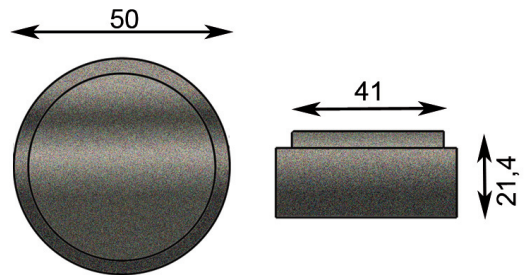

Codice Code	Descrizione Description	Applicazione Used for
PST005.1	1 Pezzo - 1 Piece	Clark
PST005	Kit 6 Pastiglie - 6 Pads Kit