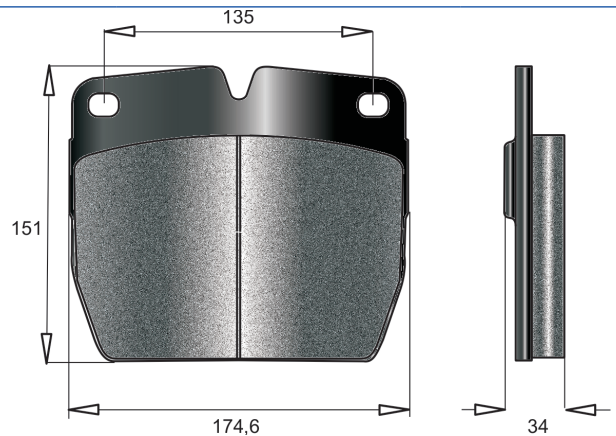

Codice Code	Descrizione Description	Applicazione Used for
PST074	Kit 2 Pastiglie - 2 Pads Kit	Perlini

I nostri ricambi non sono originali ma con essi perfettamente intercambiabili
Our spare parts are not original but with them perfectly interchangeable