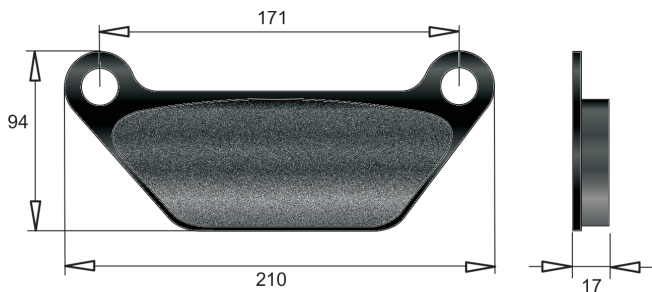

Codice Code	Descrizione Description	Applicazione Used for
TA10714	it 2 Pastiglie - 2 Pads Kit	KNOTT

Codice Code	Descrizione Description	Applicazione Used for
TA00596	Kit 2 Pastiglie - 2 Pads Kit	

Codice Code	Descrizione Description	Applicazione Used for
TA11194	Kit 2 Pastiglie - 2 Pads Kit	Komatsu Terex Dresser Michigan Wabco