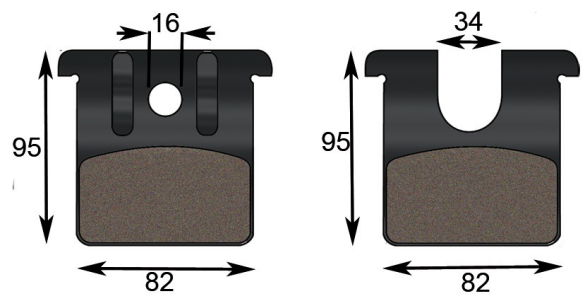

Codice Code	Descrizione Description	Applicazione Used for
PST042	Kit 4 Pastiglie - 4 Pads Kit	Clark
SZ041	Kit Riparazione Pinza Calliper Repair Kit	
PZF28	Pinza Completa Complete Calliper