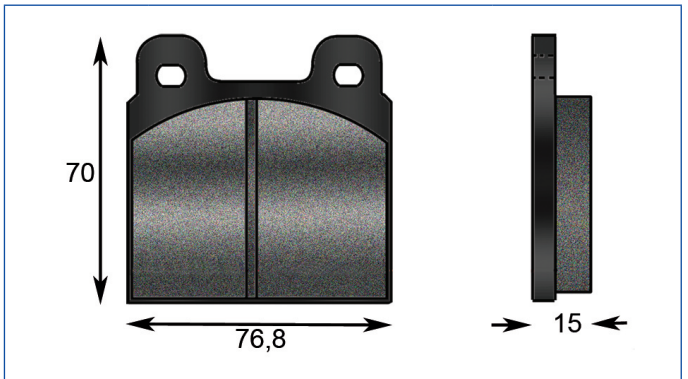

Codice Code	Descrizione Description	Applicazione Used for
PST014	Kit 2 Pastiglie + Piastra Spessore Kit Of 2 Pads + Thickness Plate	Caterpillar

Codice Code	Descrizione Description	Applicazione Used for
PST019	Kit 4 Pastiglie - 4 Pads Kit	Benfra