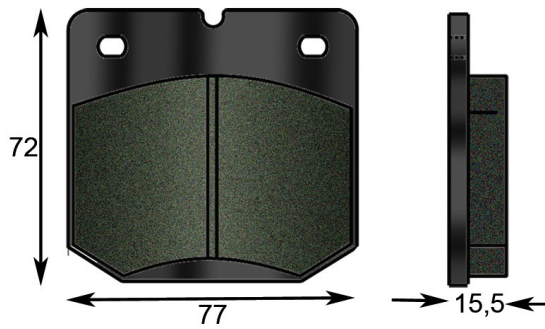

A11

**PASTIGLIE FRENO
BRAKE PADS**

**A
11**

Codice Code	Descrizione Description	Applicazione Used for
PST001.2	1 Pezzo - 1 Piece	Lugli
PST001.1	Kit 2 pastiglie - 2 Pads kit	
PST001	Kit 4 pastiglie - 4 Pads kit	