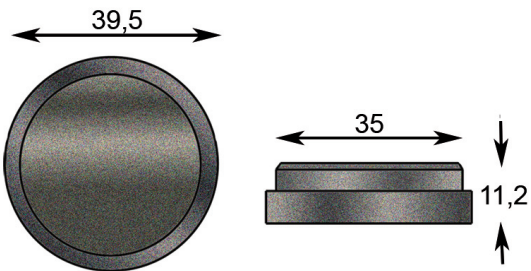

FRENO A MANO - HAND BRAKE

Codice Code	Descrizione Description	Applicazione Used for
PST004	Kit 4 Pastiglie - 4 Pads Kit	Clark