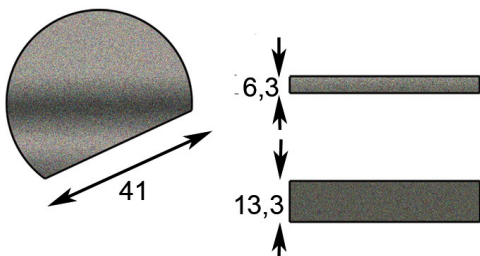

**IL KIT COMPRENDE 2 PASTIGLIE DI SPESSORE DIVERSO
THE KIT INCLUDES 2 BRAKE PADS OF DIFFERENT THICKNESS**

Codice Code	Descrizione Description	Applicazione Used for
PST006	Kit 2 Pastiglie + Piastra Spessore Kit Of 2 Pads + Thickness Plate	Caterpillar