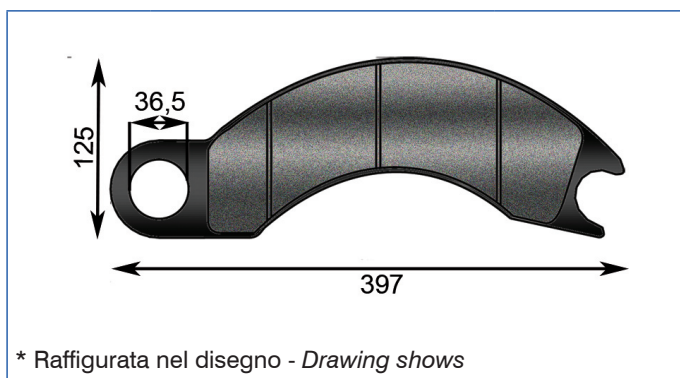

* Raffigurata nel disegno - Drawing shows

Codice Code	Descrizione Description	Applicazione Used for
PST030	Destra - Right	Hyster - Benati Komatsu-Terex Caterpillar-Case Benfra - Euclid CNH Fiat Allis Clark Micigan
*PST030/A	Sinistra - Left	
PST030.1	Kit 2 Pastiglie (1Dx+1Sx) 2 Pads Kit (1Rh+Lh)