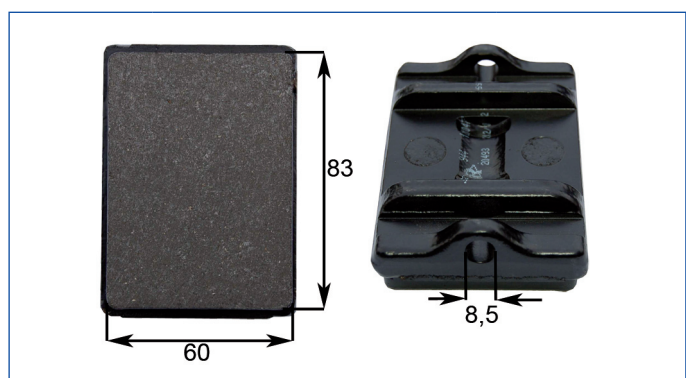

Codice Code	Descrizione Description	Applicazione Used for
PST072	1 Pezzo - 1 Piece	BECORIT