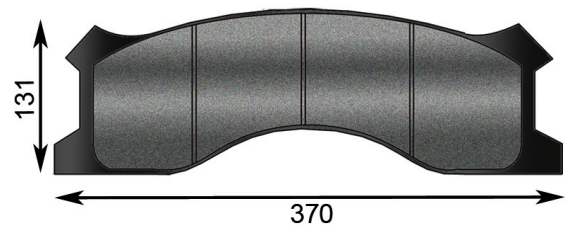

FRENO A MANO - HAND BRAKE

Codice Code	Descrizione Description	Applicazione Used for
PST036	1 Pezzo - 1 Piece	Avelin Barford Volvo-Terex Euclid-Bemel Rockwell
PST036.1	Kit 2 Pastiglie - 2 Pads Kit	

I nostri ricambi non sono originali ma con essi perfettamente intercambiabili
Our spare parts are not original but with them perfectly interchangeable