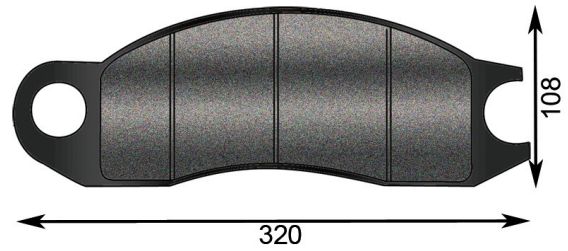

Codice Code	Descrizione Description	Applicazione Used for
PST031	1 Pezzo - 1 Piece	Hanomag

A11 PASTIGLIE FRENO
BRAKE PADS

**A
11**

Codice Code	Descrizione Description	Applicazione Used for
PST039	1 Pezzo - 1 Piece	Rossi - Benati Hanomag Liebherr