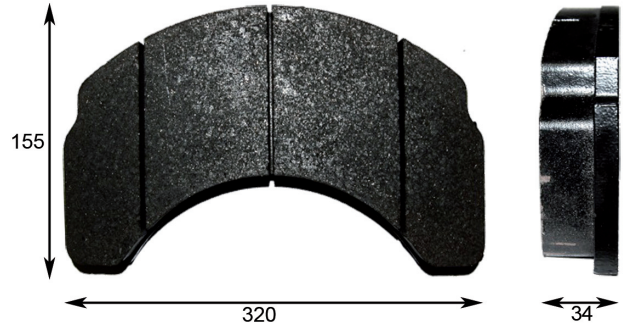

Codice Code	Descrizione Description	Applicazione Used for
TA10714	it 2 Pastiglie - 2 Pads Kit	KNOTT

Codice Code	Descrizione Description	Applicazione Used for
TA00596	Kit 2 Pastiglie - 2 Pads Kit	

Codice Code	Descrizione Description	Applicazione Used for
TA11194	Kit 2 Pastiglie - 2 Pads Kit	Komatsu Terex Dresser Michigan Wabco