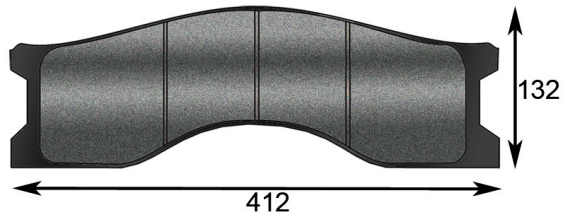

PASTIGLIE FRENO
BRAKE PADS

Codice Code	Descrizione Description	Applicazione Used for
PST037	1 Pezzo - 1 Piece	Clark Michigan Dresser Barford Komatsu
PST037.1	Kit 2 Pastiglie - 2 Pads Kit