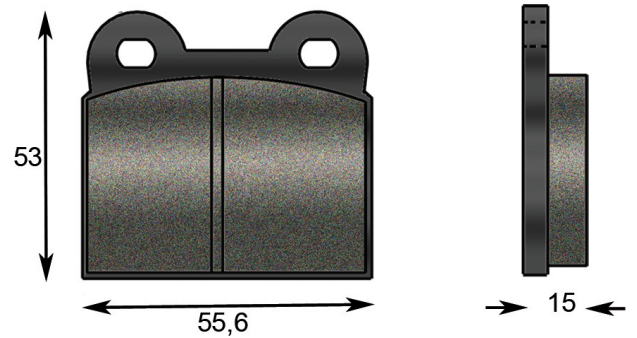

Codice Code	Descrizione Description	Applicazione Used for
PST025	Kit 4 Pastiglie - 4 Pads Kit (Fiori)	Linde-Fiori
PST010	Kit 4 Pastiglie + Molla 4 Pads Kit+Spring (Linde)