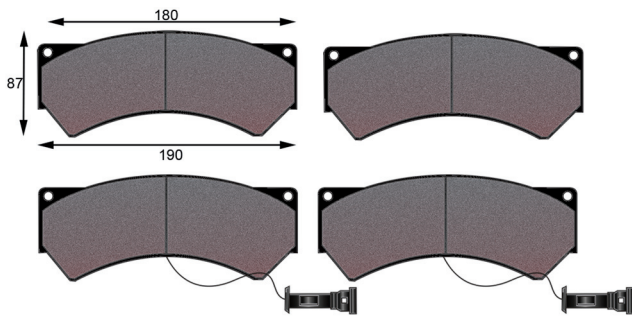

Codice Code	Descrizione Description	Applicazione Used for
TA33208	Kit 4 Pastiglie - 4 Pads Kit	Ravo