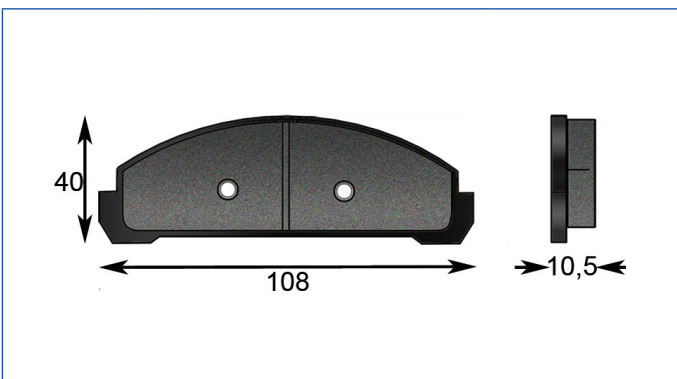

Codice Code	Descrizione Description	Applicazione Used for
PST014	Kit 2 Pastiglie + Piastra Spessore Kit Of 2 Pads + Thickness Plate	Caterpillar

Codice Code	Descrizione Description	Applicazione Used for
PST019	Kit 4 Pastiglie - 4 Pads Kit	Benfra