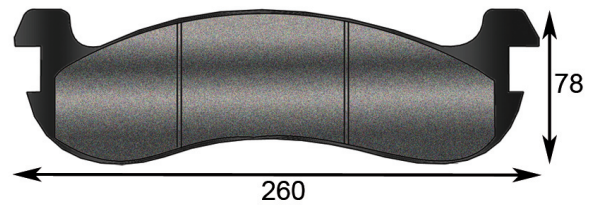

Codice Code	Descrizione Description	Applicazione Used for
PST038	1 Pezzo - 1 Piece	Terex - Volvo Komatsu Moxi-Ghh Beml
PST038.1	Kit 2 Pastiglie - 2 Pads Kit