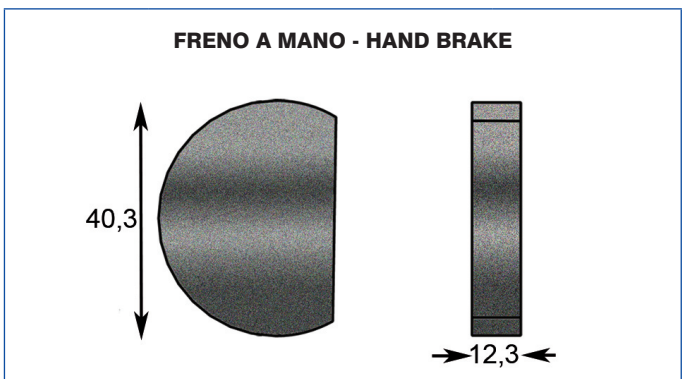

Codice Code	Descrizione Description	Applicazione Used for
PST022	1 Pezzo - 1 Piece	Hyster

I nostri ricambi non sono originali ma con essi perfettamente intercambiabili
Our spare parts are not original but with them perfectly interchangeable