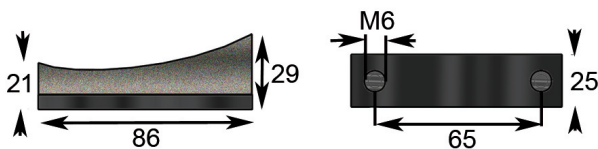

Codice Code	Descrizione Description	Applicazione Used for
PST011.1	1 Pezzo - 1 Piece	Linde - Still
PST011	Kit 2 Pastiglie - 2 Pads kit