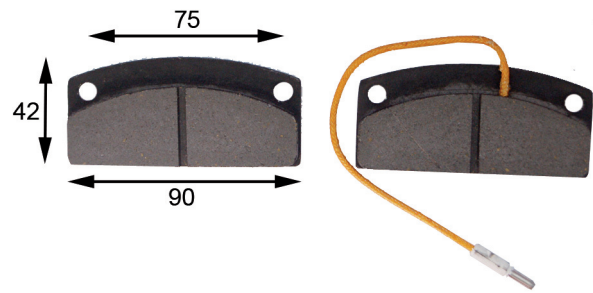

Codice Code	Descrizione Description	Applicazione Used for
TA35971	Kit 2 Pastiglie - 2 Pads Kit