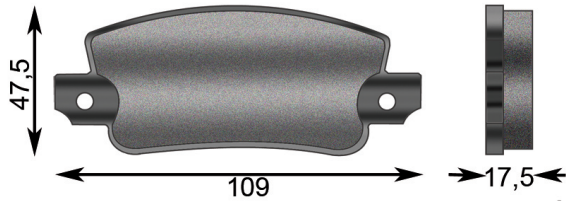

Codice Code	Descrizione Description	Applicazione Used for
PST052	Kit 4 Pastiglie - 4 Pads Kit	Merlo