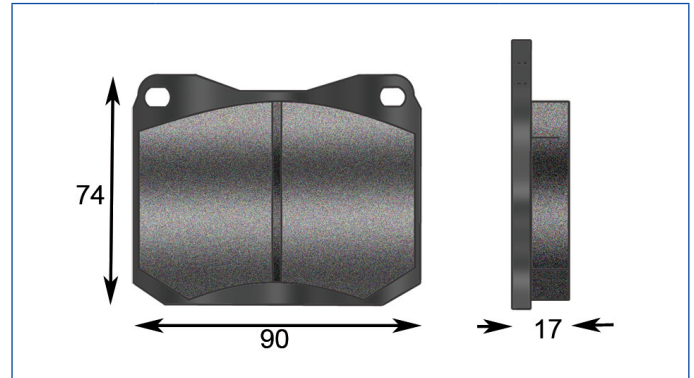

Codice Code	Descrizione Description	Applicazione Used for
PST049	1 Pezzo - 1 Piece	Benati Benfra Laverda
PST049.1	Kit 2 Pastiglie - 2 Pads Kit