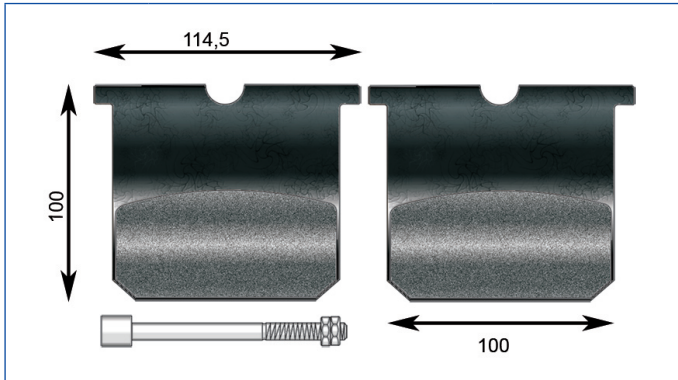

Codice Code	Descrizione Description	Applicazione Used for
PST068	Kit 2 Pastiglie - 2 Pads Kit	Volvo-Astra Bell-Caterpillar Grove