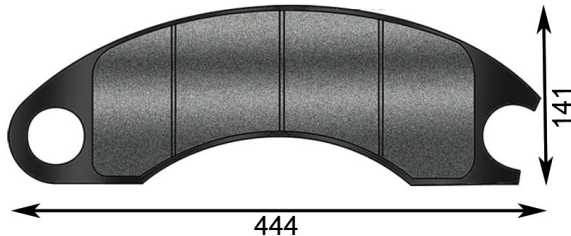

* Raffigurata nel disegno - Drawing shows

Codice Code	Descrizione Description	Applicazione Used for
PST035	Destra - Right	Terex - Avelin Barford
*PST035/A	Sinistra - Left	
PST035.1	Kit 2 Pastiglie (1Dx+1Sx) 2 Pads Kit (1Rh+Lh)