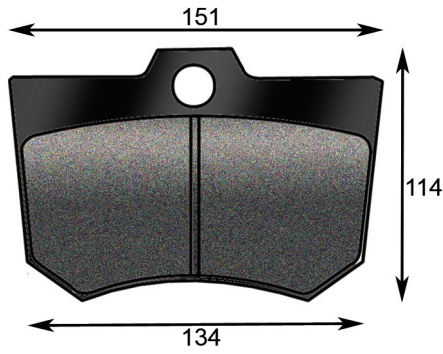

A11 PASTIGLIE FRENO
BRAKE PADS

**A
11**

Codice Code	Descrizione Description	Applicazione Used for
PST039	1 Pezzo - 1 Piece	Rossi - Benati Hanomag Liebherr