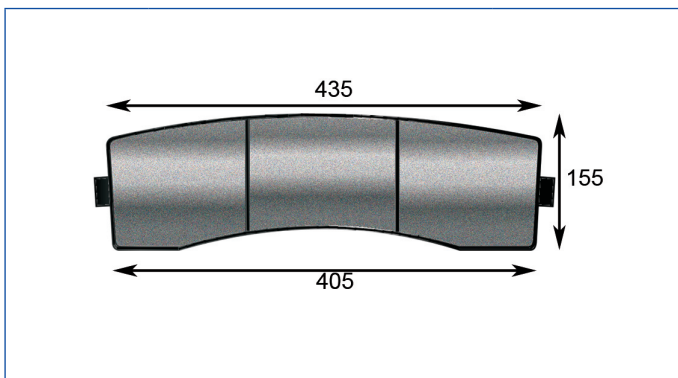

Codice Code	Descrizione Description	Applicazione Used for
PST065.1	Kit 2 Pastiglie - 2 Pads Kit	BEML Terex Komatsu Dresser Wabco