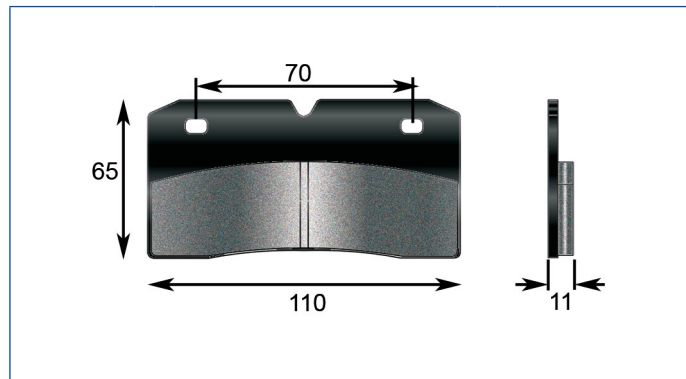

Codice Code	Descrizione Description	Applicazione Used for
PST071	Kit 4 Pastiglie - 4 Pads Kit	OM