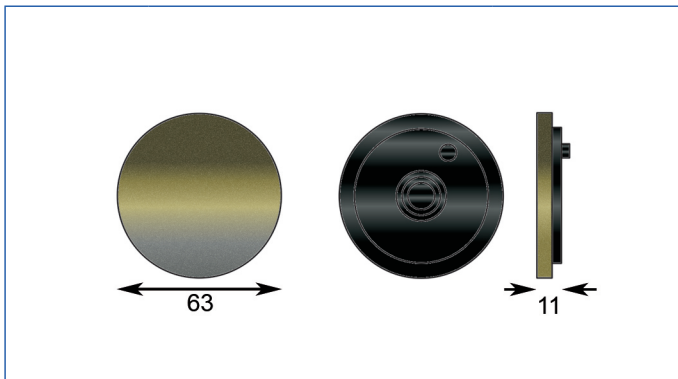

Codice Code	Descrizione Description	Applicazione Used for
PST067	1 Pezzo - 1 Piece	Caterpillar Terex Len Ardox