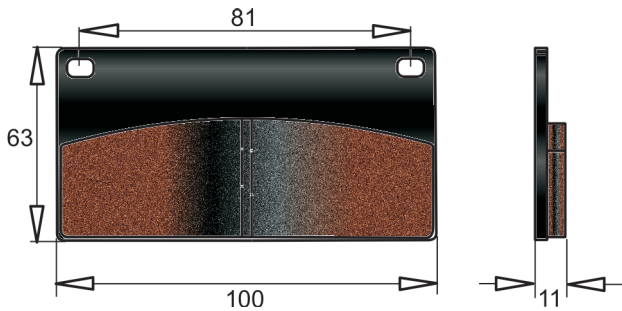

Codice Code	Descrizione Description	Applicazione Used for
TA10714	it 2 Pastiglie - 2 Pads Kit	KNOTT

Codice Code	Descrizione Description	Applicazione Used for
TA00596	Kit 2 Pastiglie - 2 Pads Kit	

Codice Code	Descrizione Description	Applicazione Used for
TA11194	Kit 2 Pastiglie - 2 Pads Kit	Komatsu Terex Dresser Michigan Wabco