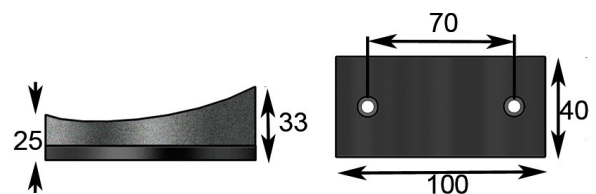

Codice Code	Descrizione Description	Applicazione Used for
PST025	Kit 4 Pastiglie - 4 Pads Kit (Fiori)	Linde-Fiori
PST010	Kit 4 Pastiglie + Molla 4 Pads Kit+Spring (Linde)	

Codice Code	Descrizione Description	Applicazione Used for
PST011.1	1 Pezzo - 1 Piece	Linde - Still
PST011	Kit 2 Pastiglie - 2 Pads kit	