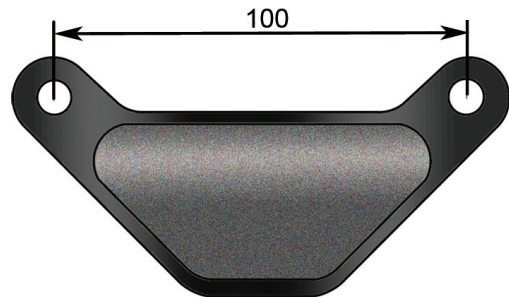

Codice Code	Descrizione Description	Applicazione Used for
PST012.1	1 Pezzo - 1 Piece	Hyster Caterpillar
PST012	Kit 2 Pastiglie - 2 Pads Kit	
PST012.2	Kit 4 Pastiglie - 4 Pads Kit	

I nostri ricambi non sono originali ma con essi perfettamente intercambiabili
Our spare parts are not original but with them perfectly interchangeable